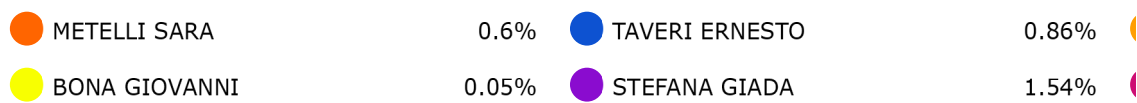

Le percentuali dei voti sono calcolate sul totale dei voti validi