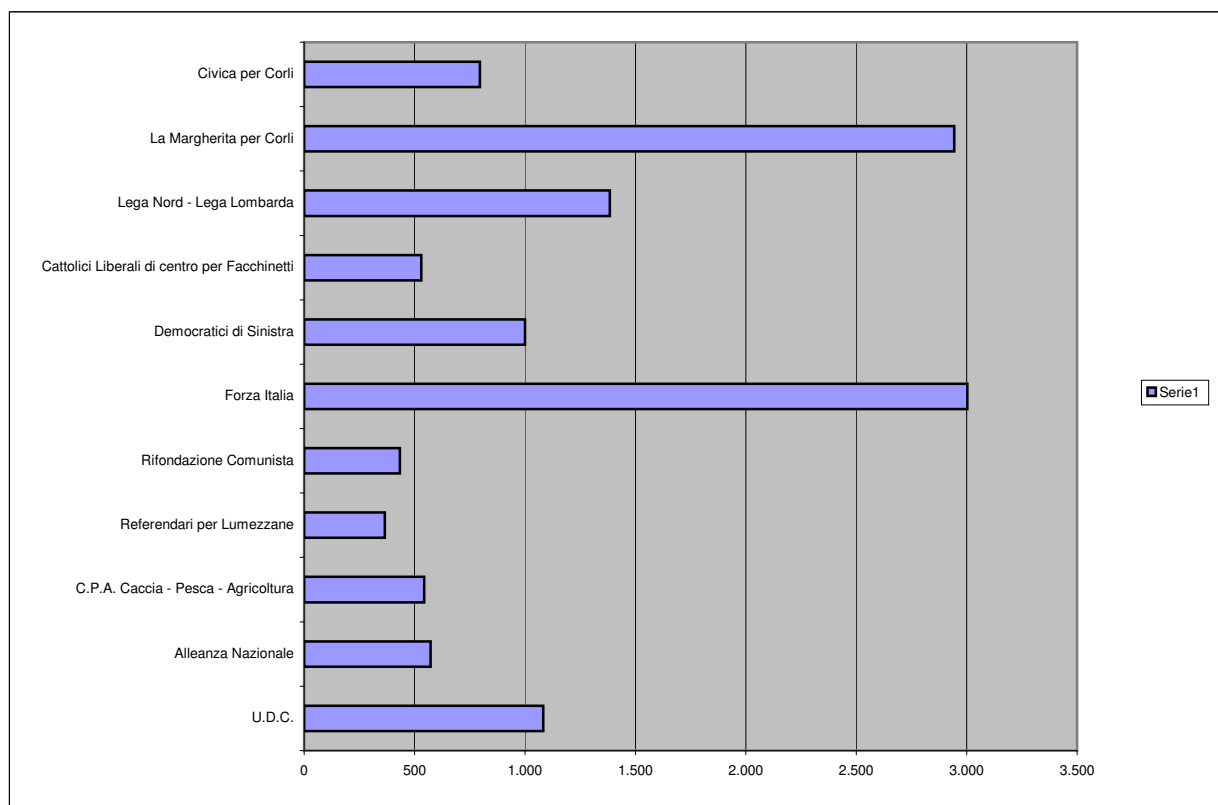

## ELEZIONI COMUNALI 12/13 GIUGNO 2004

Lista	voti validi	voti %	tot. Voti cont. Non ass.	% coti cont. Non ass.
U.D.C.	1.082	8,55%		
Alleanza Nazionale	572	4,52%		
C.P.A. Caccia - Pesca - Agricoltura	544	4,30%		
Referendari per Lumezzane	365	2,88%		
Rifondazione Comunista	433	3,42%		
Forza Italia	3.003	23,73%		
Democratici di Sinistra	1000	7,90%		
Cattolici Liberali di centro per Facchinetti	531	4,20%		
Lega Nord - Lega Lombarda	1.384	10,94%		
La Margherita per Corli	2.944	23,27%		
Civica per Corli	796	6,29%		
TOTALE VOTi validi di lista	12.654			
TOTALE ELETTORI	18.826			

Voti al Solo Sindaco	1.710	11,39%
schede bianche	269	1,79%
schede nulle	382	2,54%
voti nulli	0	0,00%
voti lista cont. Non ass.	0	0,00%
TOTALE VOTANTI	15.015	
TOTALE ELETTORI	18.826	

### AFFLUENZA

	iscritti	votanti	% affluenza
Maschi	9.195	7.444	80,96%
Femmine	9.631	7.571	78,61%
totale	18.826	15.015	79,76%

**II turno BALLOTTAGGIO**[www.lumezzane.info](http://www.lumezzane.info)

Candidato	voti validi	%	voti cont. Non ass.
Corli Silvano	6.891	52,53%	1
Facchinetti Lucio	6.227	47,47%	3
totale voti	13.118		4