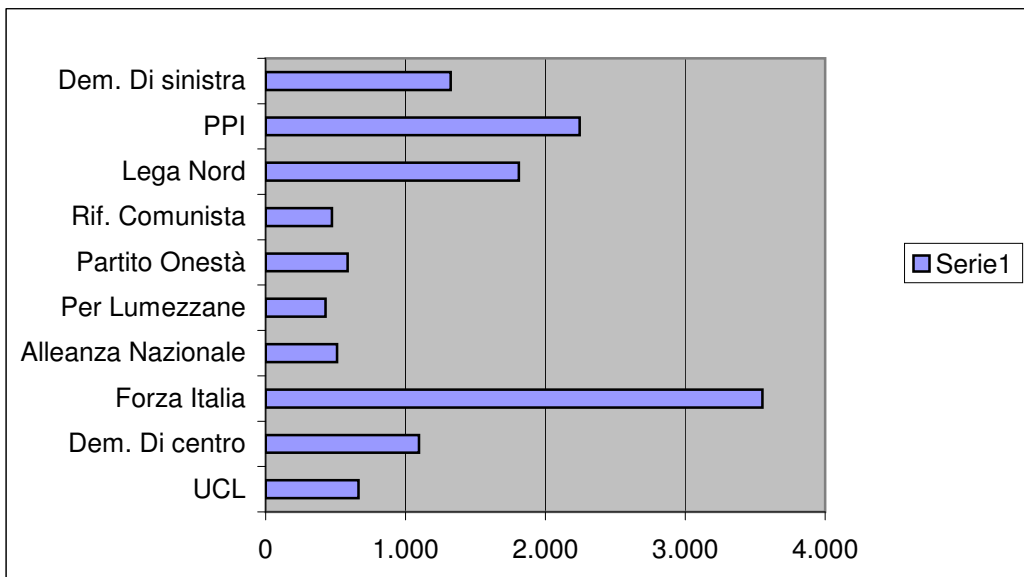

Lista	voti validi	voti %	tot. Voti cont. Non ass.	% coti cont. Non ass.
UCL	663	5,23%		
Dem. Di centro	1.096	8,64%		
Forza Italia	3.552	28,00%		
Alleanza Nazionale	511	4,03%		
Per Lumezzane	427	3,37%		
Partito Onestà	585	4,61%		
Rif. Comunista	474	3,74%		
Lega Nord	1.809	14,26%		
PPI	2.244	17,69%		
Dem. Di sinistra	1.323	10,43%		
TOTALE VOTi validi di lista	12.684			
TOTALE ELETTORI	19.241			

Voti al Solo Sindaco	783	5,80%
schede bianche	14	0,10%
schede nulle	15	0,11%
voti nulli	0	0,00%
voti lista cont. Non ass.	0	0,00%
TOTALE VOTANTI	13.496	
TOTALE ELETTORI	19.241	

AFFLUENZA

	iscritti	votanti	% affluenza
Maschi	9.408	7.477	79,47%
Femmine	9.833	7.735	78,66%
totale	19.241	15.212	79,06%

II turno BALLOTTAGGIO

Candidato	voti validi	%	voti cont. Non ass.
Corli Silvano	5.421	47,37%	1
Facchinetti Lucio	6.022	52,63%	3
totale voti	11.443		4

bianche	141
schede nulle	166
voti nulli	0
voti contestati non assegnati	0
VOTANTI	11.750
Elettori	19.241