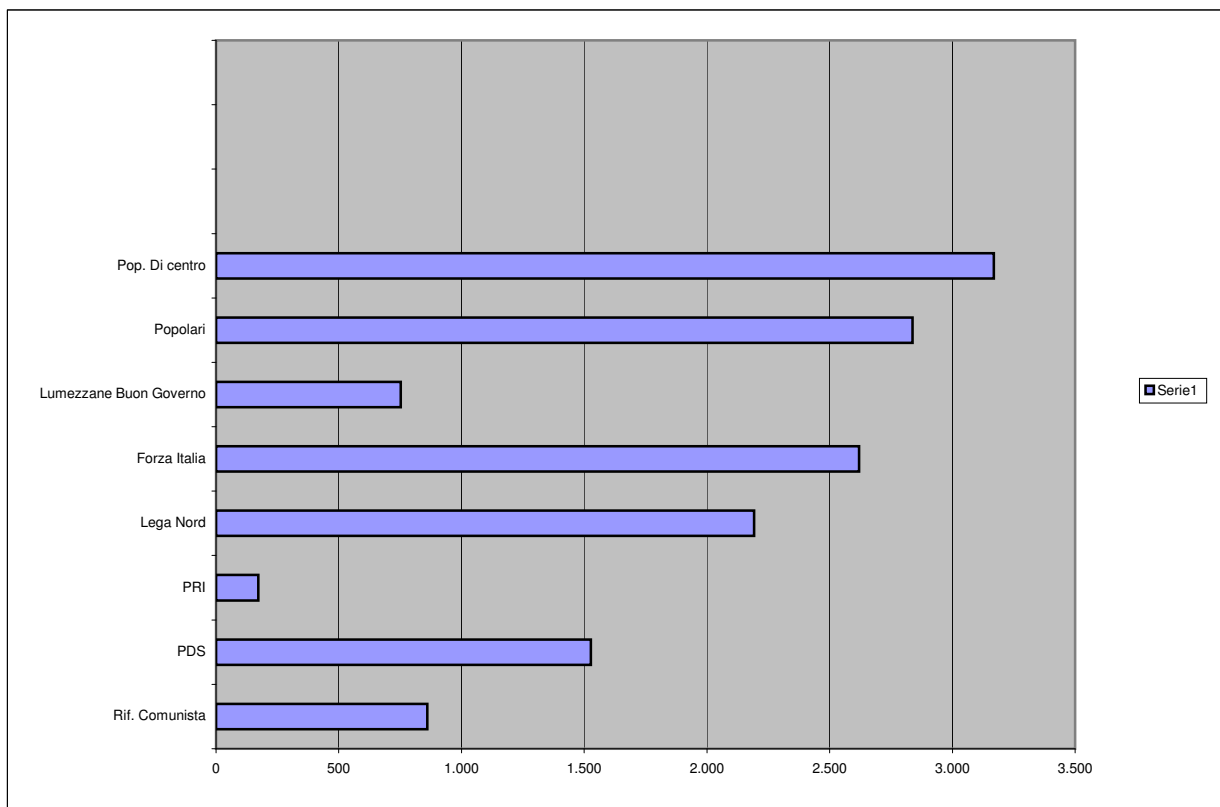

Lista	voti validi	voti %	tot. Voti cont. Non ass.	% coti cont. Non ass.
Rif. Comunista	861	6,09%		
PDS	1.527	10,81%		
PRI	172	1,22%		
Lega Nord	2.192	15,51%		
Forza Italia	2.620	18,54%		
Lumezzane Buon Governo	752	5,32%		
Popolari	2837	20,08%		
Pop. Di centro	3.169	22,43%		
<b>TOTALE VOTi validi di lista</b>	<b>14.130</b>			
<b>TOTALE ELETTORI</b>	<b>18.960</b>			

Voti al Solo Sindaco	1.178	7,23%
schede bianche	345	2,12%
schede nulle	618	3,79%
voti nulli	0	0,00%
voti lista cont. Non ass.	30	0,18%
<b>TOTALE VOTANTI</b>	<b>16.301</b>	
<b>TOTALE ELETTORI</b>	<b>18.960</b>	

**AFFLUENZA**

	iscritti	votanti	% affluenza
<b>totale</b>	<b>18.960</b>	<b>16.301</b>	<b>85,98%</b>

**II turno BALLOTTAGGIO**

Candidato	voti validi	%	voti cont. Non ass.
Scaroni Damiano	5.678	39,95%	1
Bugatti Ottorino	8.534	60,05%	3
totale voti	14.212		4

### AFFLUENZA

	iscritti	votanti	% affluenza
totale	18.960	14.734	77,71%