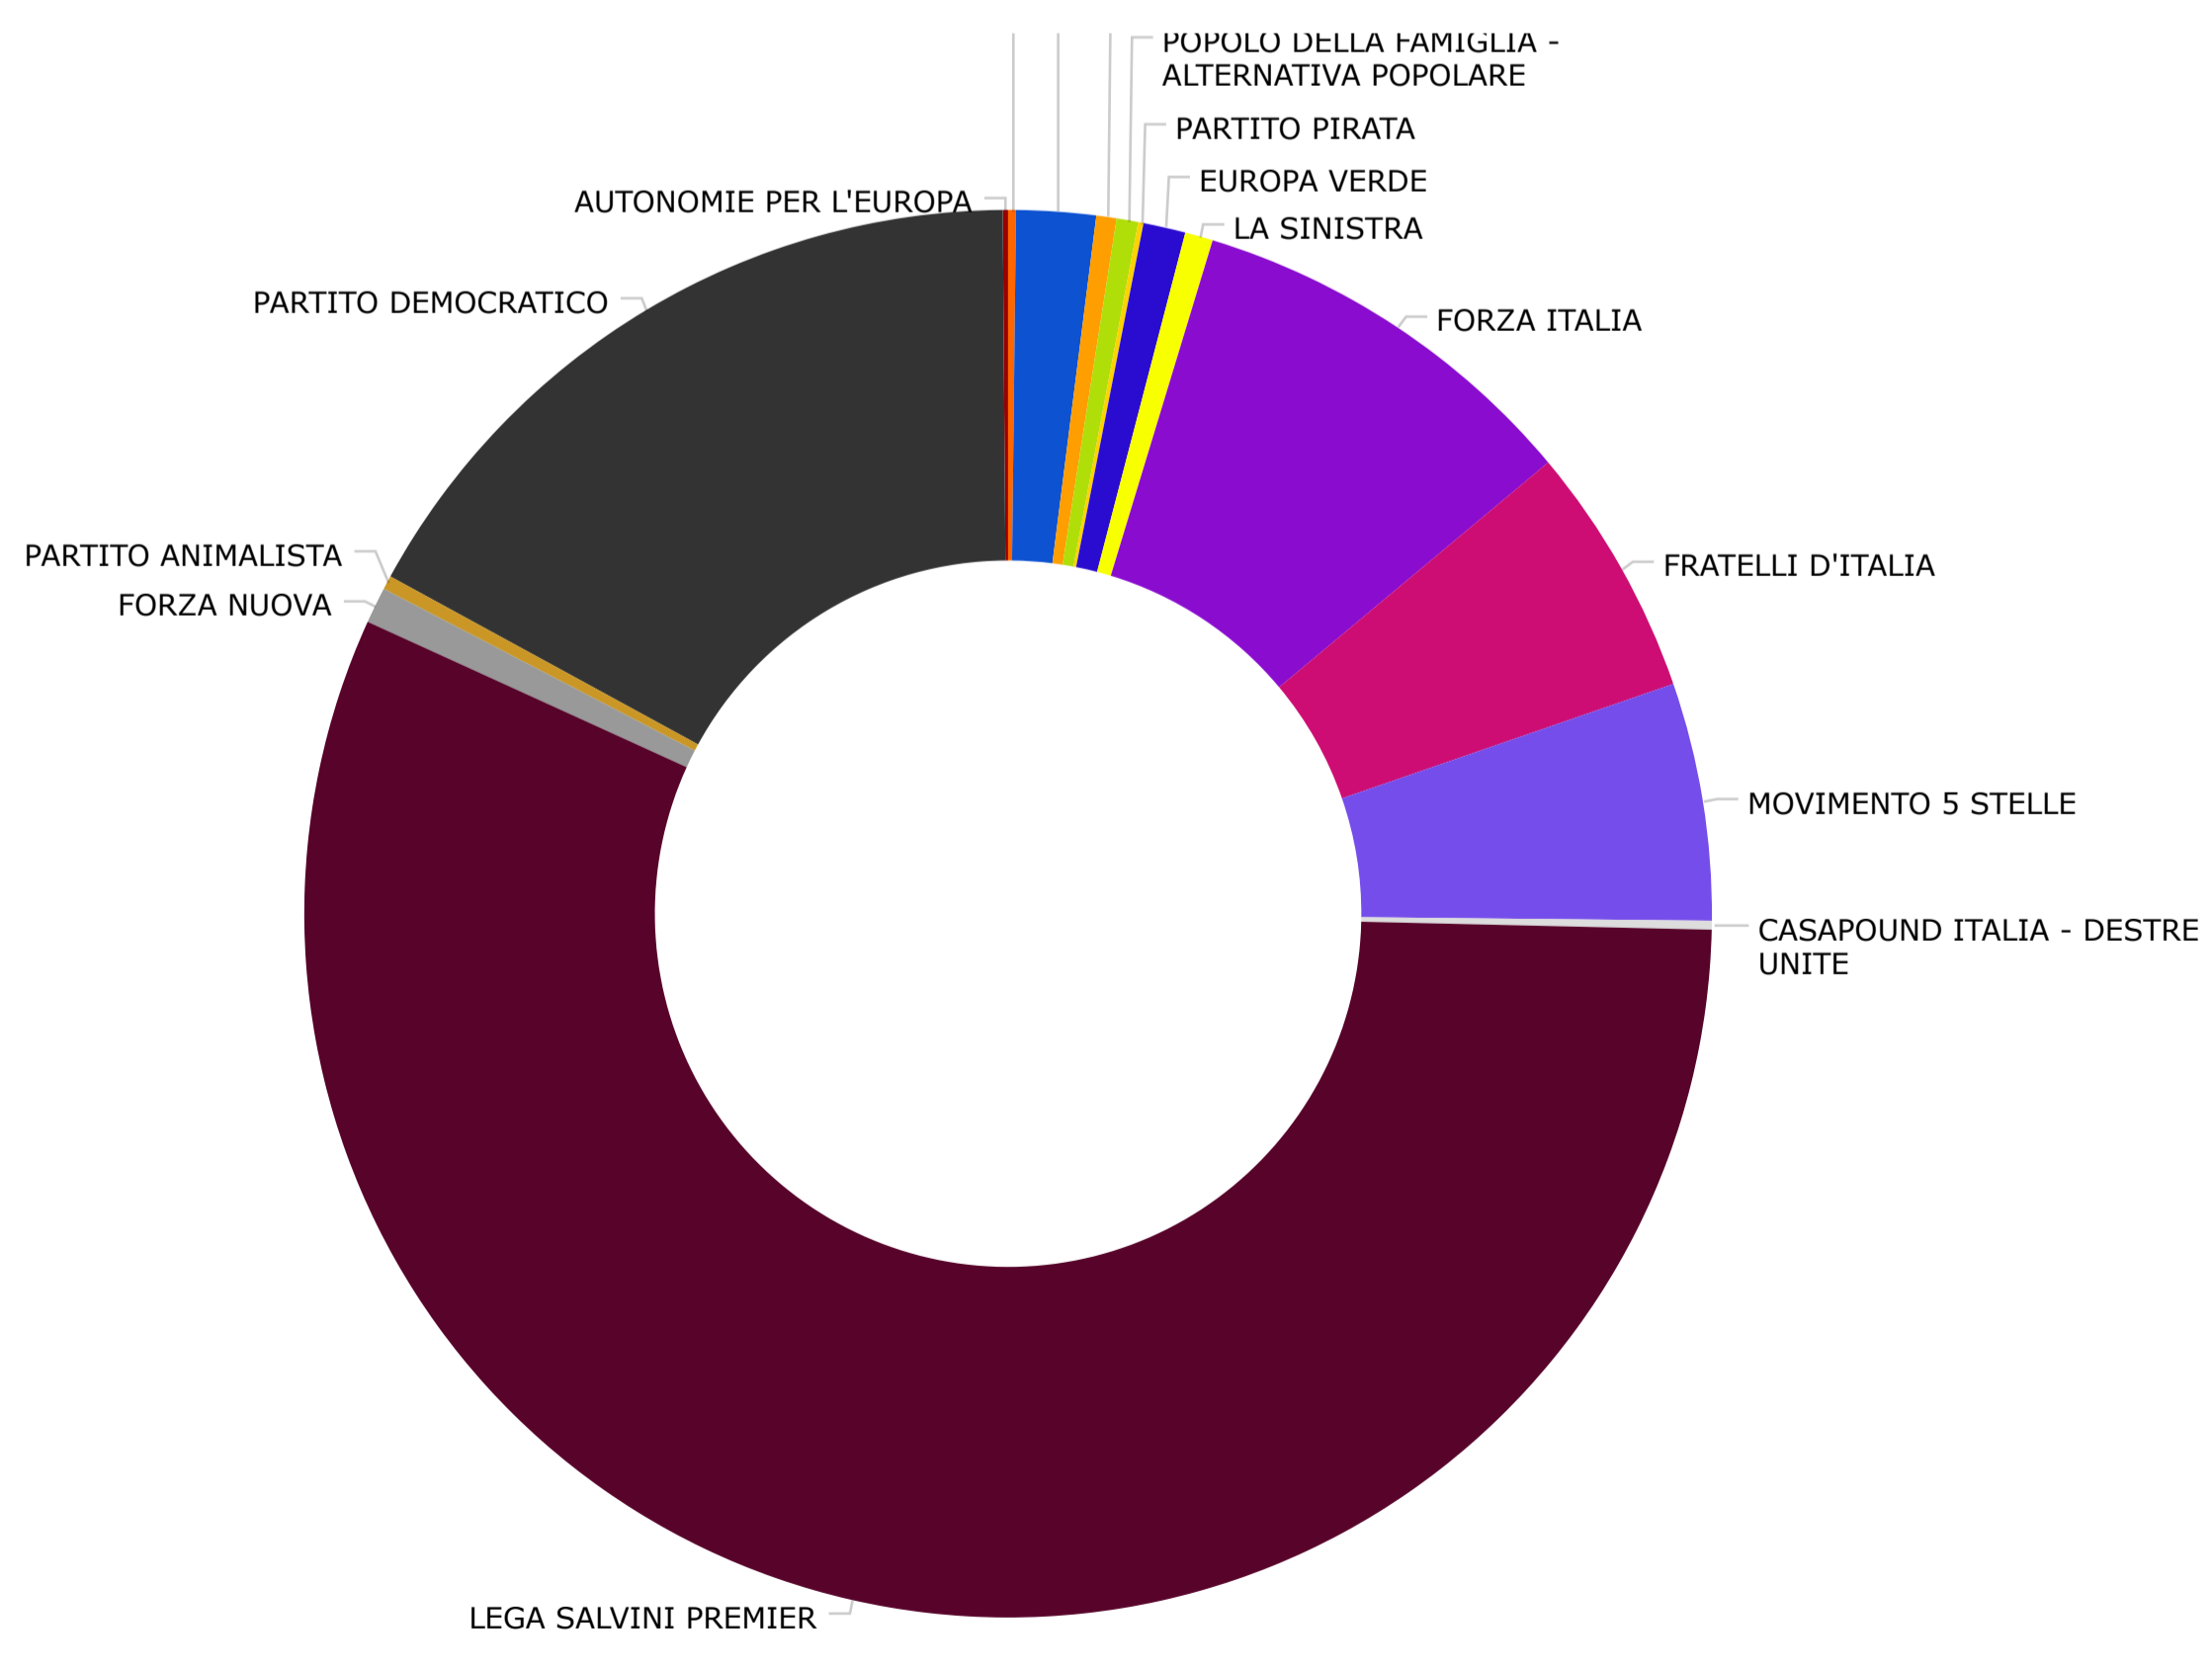

Elezioni Parlamento Europeo LUMEZZANE

Voti alle liste

Sezioni scrutinate:
26 su 26

DATI UFFICIALI
del 27/05/2019-20.17

www.lumezzane.info

Lista	Voti		
POPOLARI PER L'ITALIA	22	0.18%	<div style="width: 0.18%;"></div>
+EUROPA - ITALIA IN COMUNE - PDE ITALIA	224	1.82%	<div style="width: 1.82%;"></div>
PARTITO COMUNISTA	57	0.46%	<div style="width: 0.46%;"></div>
POPOLO DELLA FAMIGLIA - ALTERNATIVA POPOLARE	61	0.5%	<div style="width: 0.5%;"></div>
PARTITO PIRATA	15	0.12%	<div style="width: 0.12%;"></div>
EUROPA VERDE	119	0.97%	<div style="width: 0.97%;"></div>
LA SINISTRA	79	0.64%	<div style="width: 0.64%;"></div>
FORZA ITALIA	1134	9.23%	<div style="width: 9.23%;"></div>
FRATELLI D'ITALIA	711	5.79%	<div style="width: 5.79%;"></div>
MOVIMENTO 5 STELLE	670	5.45%	<div style="width: 5.45%;"></div>
CASAPOUND ITALIA - DESTRE UNITE	25	0.2%	<div style="width: 0.2%;"></div>
LEGA SALVINI PREMIER	6937	56.44%	<div style="width: 56.44%;"></div>
FORZA NUOVA	102	0.83%	<div style="width: 0.83%;"></div>
PARTITO ANIMALISTA	39	0.32%	<div style="width: 0.32%;"></div>
PARTITO DEMOCRATICO	2080	16.92%	<div style="width: 16.92%;"></div>
AUTONOMIE PER L'EUROPA	15	0.12%	<div style="width: 0.12%;"></div>
TOTALE	12290		
Schede bianche: 159 (1.26%) Schede nulle: 198 (1.57%)	Voti contestati non assegnati: 1 (0.01%) Voti nulli: 0 (0%)		
Votanti: 12648 (73.03%)	Iscritti: 17319		

JS chart by amCharts

Le percentuali dei voti sono calcolate sul totale dei voti validi