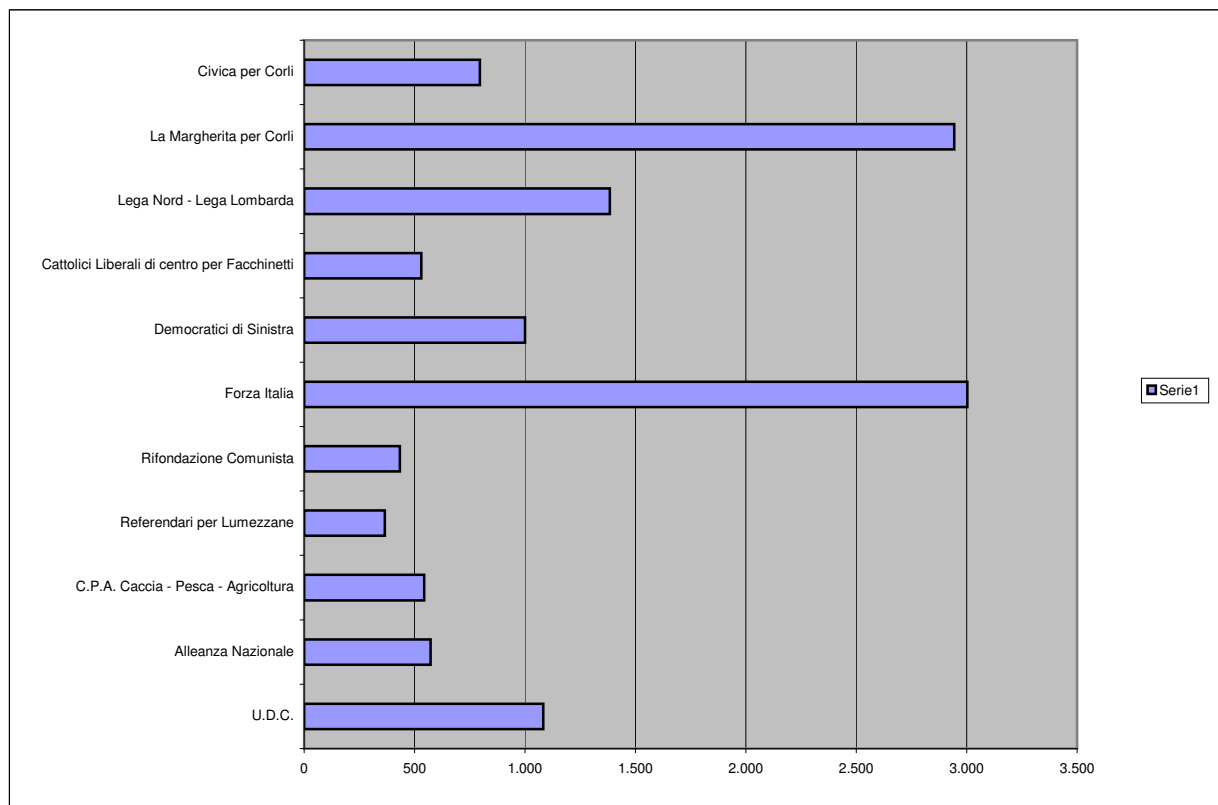

## ELEZIONI COMUNALI 12/13 GIUGNO 2004

Lista	voti validi	voti %	tot. Voti cont. Non ass.	% coti cont. Non ass.
U.D.C.	1.082	8,55%		
Alleanza Nazionale	572	4,52%		
C.P.A. Caccia - Pesca - Agricoltura	544	4,30%		
Referendari per Lumezzane	365	2,88%		
Rifondazione Comunista	433	3,42%		
Forza Italia	3.003	23,73%		
Democratici di Sinistra	1000	7,90%		
Cattolici Liberali di centro per Facchinetti	531	4,20%		
Lega Nord - Lega Lombarda	1.384	10,94%		
La Margherita per Corli	2.944	23,27%		
Civica per Corli	796	6,29%		
TOTALE VOTI validi di lista	12.654			
TOTALE ELETTORI	18.826			

Voti al Solo Sindaco	1.710	11,39%
schede bianche	269	1,79%
schede nulle	382	2,54%
voti nulli	0	0,00%
voti lista cont. Non ass.	0	0,00%
TOTALE VOTANTI	15.015	
TOTALE ELETTORI	18.826	

### AFFLUENZA

	iscritti	votanti	% affluenza
Maschi	9.195	7.444	80,96%
Femmine	9.631	7.571	78,61%
totale	18.826	15.015	79,76%

**II turno BALLOTTAGGIO**[www.lumezzane.info](http://www.lumezzane.info)

Candidato	voti validi	%	voti cont. Non ass.
Corli Silvano	6.891	52,53%	1
Facchinetti Lucio	6.227	47,47%	3
totale voti	13.118		4